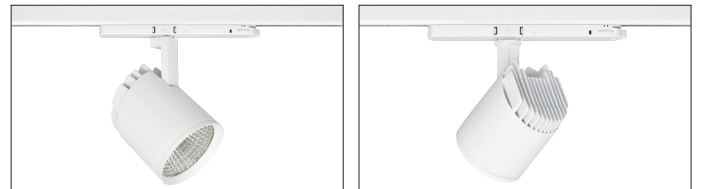

DIM Options / DIM seçenekleri

		Mavi Deco	Mavi Mini Deco
ON-OFF		•	•
PHASE CUT DIM / FAZ DIM	Ext.Code / Kod: .PH		
1-10V DIM	Ext.Code / Kod: .VO		
DALI DIM	Ext.Code / Kod: .DA	•	•
WIRELESS DIM / KABLOSUZ DIM	Ext.Code / Kod: .WD	•	•
WARM DIM / SICAK DIM	Ext.Code / Kod: .WM	•	•
TUNABLE WHITE / DİNAMİK BEYAZ	Ext.Code / Kod: .TW	•	•

Accessories / Aksesuarlar

		Mavi Deco	Mavi Mini Deco
Colour Filter / Renkli Filtre	Ext.Code / Kod: .CLF	•	•
Antiglare Screen / Kamaşma Önleyici	Ext.Code / Kod: .VKO	•	•
Visor / Işık Siperi	Ext.Code / Kod: .VIS	•	•
Honeycomb Filter / Petekli Filtre	Ext.Code / Kod: .VBP	•	•
Barn Door / Yönlendirici Flap	Ext.Code / Kod: .VFL	•	•

Design / Dizayn

Mavi spot range is magnificent design for tracklight applications. Minimal driver box and in-track adaptor options in combination with cylindrical lamp housing.

Minimal trafo kutusu yapısı ve trafo ray adaptörüne monteli seçenekleri ile birlikte silindirik LED soğutma gövdesi birleşimi Mavi serisine eşsiz bir görünüm kazandırır.