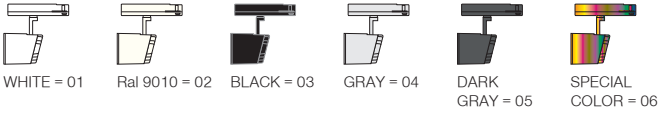

5 / Product Color / Ürün Renk