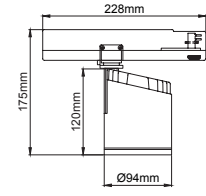

Technical Drawing / Teknik Çizim