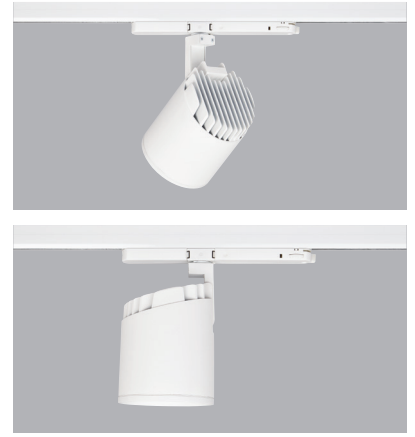

Mavi Deco

5 / Product Color / Ürün Renk

Technical Drawing / Teknik Çizim

Mavi Deco / I01.MLT.30838

* Code example / Kod örneği:
I01.MLT.30838 . 42 . 827 . SS . 01

- 1- Product code / Armatür kodu
- 2- Power / Güç
- 3- CRI / Kelvin
- 4- Reflector angle / Reflektör açısı
- 5- Colour / Ürün renk

Power / Güç	CRI	Order Code / Sipariş Kodu	Kelvin	Lümen T_c=50° Lümen
42W	CRI>80	I01.MLT.30838 . (.) . (...) . (.) . (.)	2700K	4841
			3000K	4964
			3500K	5136
			4000K	5312
			5000K	5688
			5000K	X
	CRI>90	I01.MLT.30838 . (.) . (...) . (.) . (.)	2700K	3723
			3000K	4357
			3500K	4467
			4000K	4622
			4000K	4622
			5000K	X
CRI>98	I01.MLT.30838 . (.) . (...) . (.) . (.)	2700K	3909	
		3000K	4041	
		4000K	4320	
		1800K	2918	
		2400K	3004	
		6600K	3965	
Meat / Et COB	I01.MLT.30838 . (.) . (...) . (.) . (.)	1800K	2918	
Food / Gıda COB	I01.MLT.30838 . (.) . (...) . (.) . (.)	2400K	3004	
FISH / Balık COB	I01.MLT.30838 . (.) . (...) . (.) . (.)	6600K	3965	

2	Watt - Driving Current / Watt - Sürüş Akımı	3	CRI / Kelvin		4	Reflector Angle / Reflektör Açısı	5	Product Color / Ürün Renk					
	42		42W - 1050mA	827		CRI>80 - 2700K		9827	CRI>98 - 2700K	SS	12° - Super Spot	01	white
35	35W - 900mA	830	CRI>80 - 3000K	9830	CRI>98 - 3000K	SP	20° - Spot	02	ral 9010				
31	31W - 800mA	835	CRI>80 - 3500K	9840	CRI>98 - 4000K	ME	30° - Medium	03	black				
28	28W - 700mA	840	CRI>80 - 4000K	MEAT	1800K	FL	40° - Flood	04	gray				
		850	CRI>80 - 5000K	GOLD	2400K	WF	60° - Wide Flood	05	dark gray				
		927	CRI>90 - 2700K	FISH	6600K			06	special color				
		930	CRI>90 - 3000K										
		935	CRI>90 - 3500K										
		940	CRI>90 - 4000K										

See page 156 for ldt files. /
Işık eğrileri için sayfa 156 bakınız.