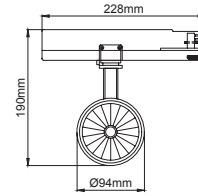

Technical Drawing / Teknik Çizim