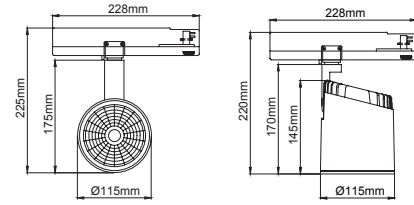

Technical Drawing / Teknik Çizim